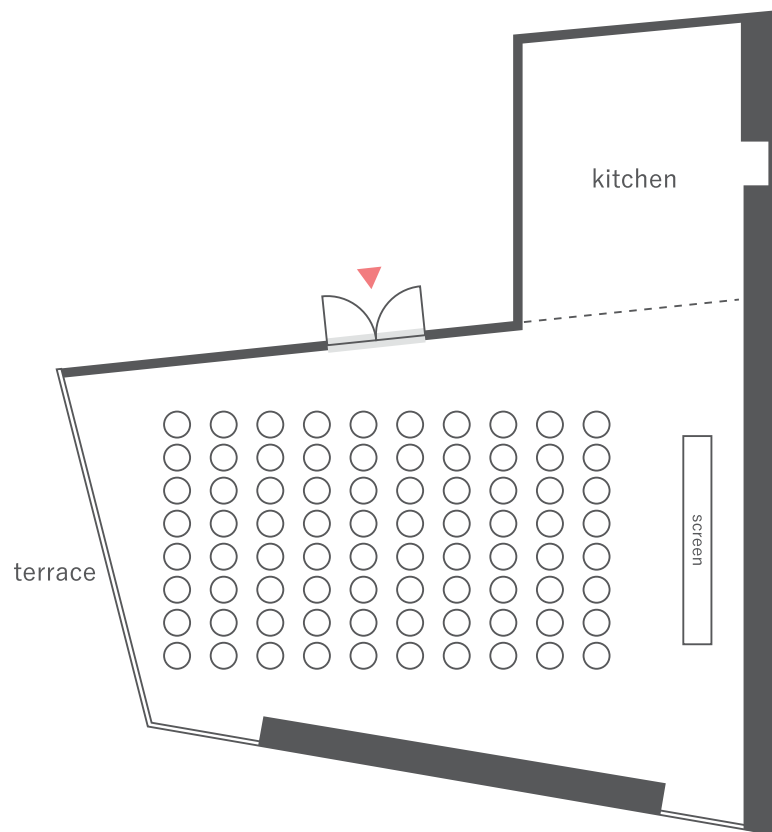

Banquet Room UMI seating plan

シアタープラン (80名)

- 会場 4F
- 面積 75 m²
- 天井高 220-280 cm
- スクリーン 90 インチ
- マイク 有

存在感のあるフルオープンキッチンを備えたメインバンケット。
大きな窓から自然光が降り注ぐ開放的な空間で特別な時間をお過ごしください。

HOTEL AO
KAMAKURA