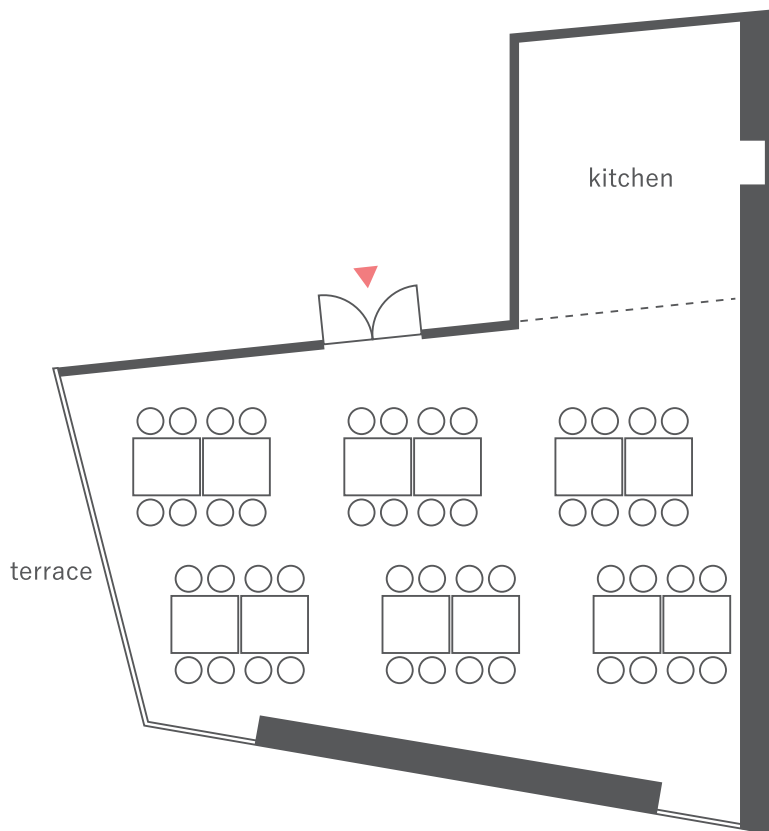

Banquet Room UMI seating plan

着席 B プラン (48 名)

- 会場 4F
- 面積 75 m²
- 天井高 220-280 cm
- スクリーン 90 インチ
- マイク 有

存在感のあるフルオープンキッチンを備えたメインバンケット。
大きな窓から自然光が降り注ぐ開放的な空間で特別な時間をお過ごしください。

HOTEL AO
KAMAKURA