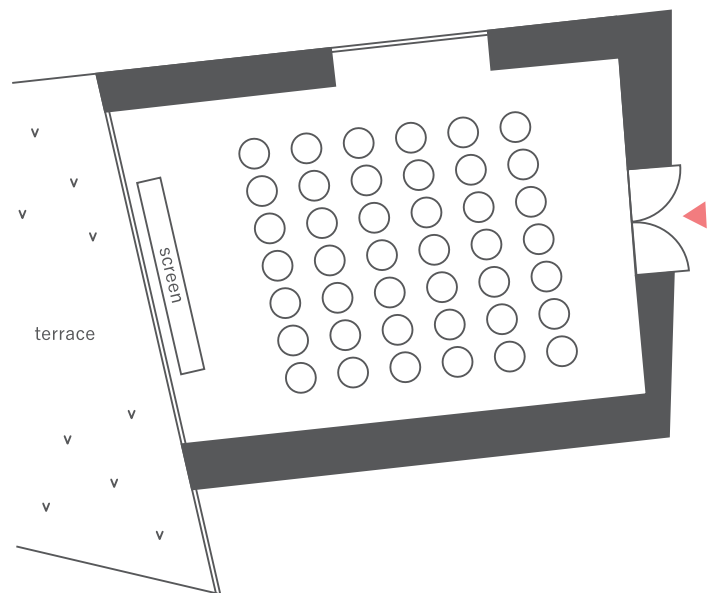

# Banquet Room SORA seating plan

## シアタープラン (42名)

- 会場 4F
- 面積 35 m<sup>2</sup>
- 天井高 270 cm
- スクリーン 80 インチ
- マイク 有

---

大きな屋外ガーデンに隣接した、コンパクトなバンケット。  
20名様前後の宴席や会議にちょうど良い広さのお部屋で  
プライベートな時間をお過ごしください。

**HOTEL AO**  
KAMAKURA