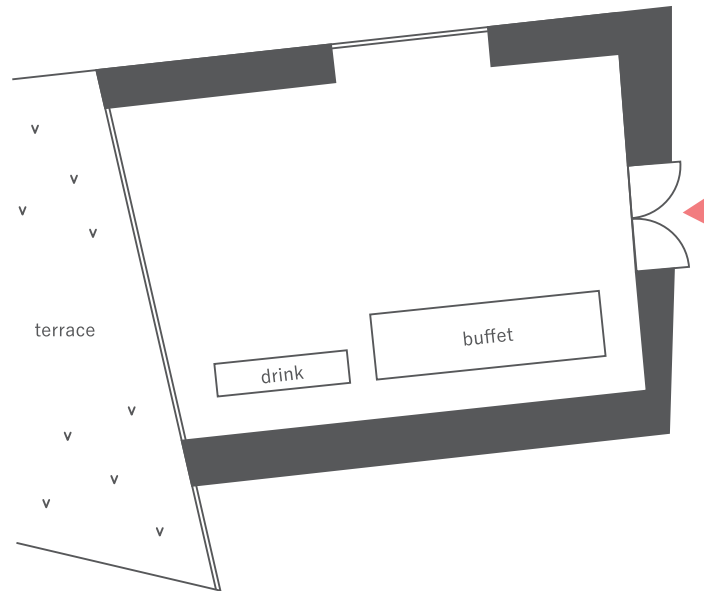

# Banquet Room SORA seating plan

## 立食プラン (40名)

- 会場 4F
- 面積 35 m<sup>2</sup>
- 天井高 270 cm
- スクリーン 80 インチ
- マイク 有

---

大きな屋外ガーデンに隣接した、コンパクトなバンケット。  
20名様前後の宴席や会議にちょうど良い広さのお部屋で  
プライベートな時間をお過ごしください。