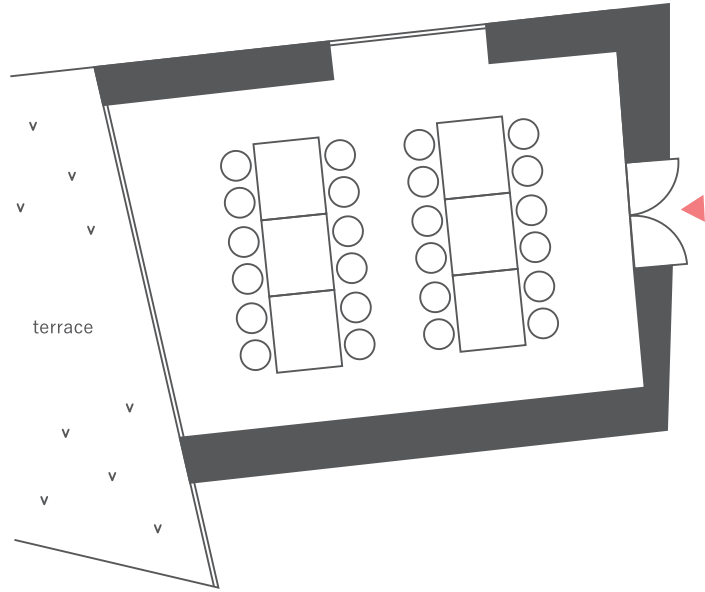

Banquet Room SORA seating plan

着席 B プラン (24 名)

- 会場 4F
- 面積 35 m²
- 天井高 270 cm
- スクリーン 80 インチ
- マイク 有

大きな屋外ガーデンに隣接した、コンパクトなバンケット。
20 名様前後の宴席や会議にちょうど良い広さのお部屋で
プライベートな時間をお過ごしください。

HOTEL AO
KAMAKURA