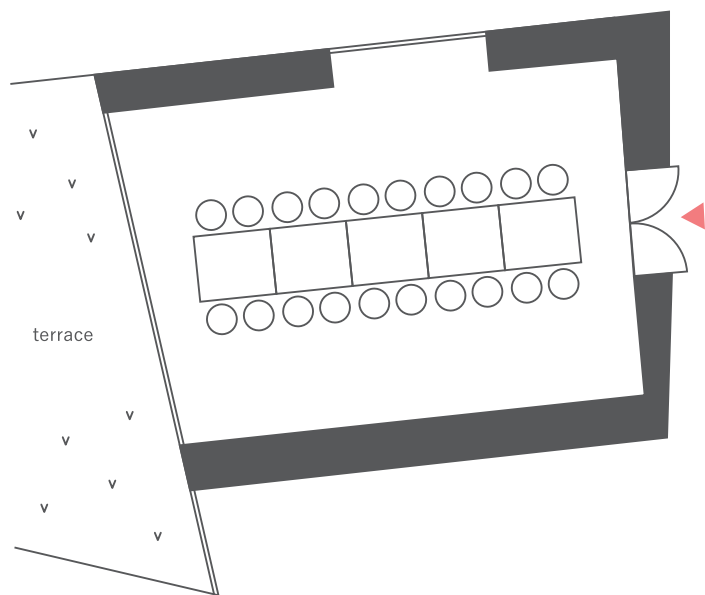

# Banquet Room SORA seating plan

## 着席 A プラン (20 名)

- 会場 4F
- 面積 35 m<sup>2</sup>
- 天井高 270 cm
- スクリーン 80 インチ
- マイク 有

---

大きな屋外ガーデンに隣接した、コンパクトなバンケット。  
20名様前後の宴席や会議にちょうど良い広さのお部屋で  
プライベートな時間をお過ごしください。

**HOTEL AO**  
KAMAKURA